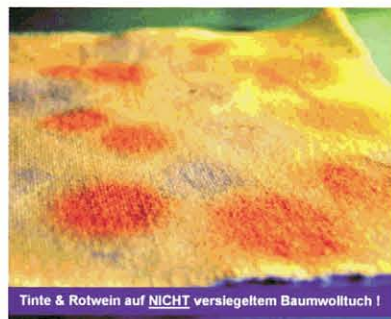

Rotwein und Tinte auf einem mit „nanodeck“ beschichtetem Baumwolltuch

Tinte & Rotwein auf NICHT versiegeltem Baumwolltuch!

Produkte, die auf Silikon-, Öl-, Polymer-, Acryl- oder Teflonapplikationssystemen basieren, als Nano-Produkte angepriesen, weil sie „kurzfristig“ einen ABERLEFFEKT erzeugen, der dem einer nanoformierten Oberfläche gleicht. Diese Produkte haben mit echter Nano-Technologie sonst nichts gemeinsam.

Leider werden auch „echte“, jedoch qualitativ minderwertige „Nano-Produkte“ angeboten. Kurzlebigkeit, eingeschränkte Effekte und wenig Resistenz gegenüber mechanischem Abrieb sind die Folgen. Dies ist leider erst festzustellen, wenn die Wirkung nachlässt und / oder nicht das gewünschte Ergebnis erzielt wird. Leider gibt es einige Anbieter, die „das schnelle Geld“ machen wollen und die es der „echten“ Nano-Technologie schwer machen, die Anwender von den sehr unterschiedlichen Qualitätsstandards der Produkte zu überzeugen.

LOTUS EFFEKT

- nanodeck - Falkengrund 15 25462 Rellingen / Hamburg
© R Patentamt & Markenamt Internet: www.nanodeck.de
- Entwicklung, Herstellung, Großhandel, Vertrieb & Service-
Qualitätsprodukte zur Oberflächenveredelung mit Nanotechnologie!

Service wir versiegeln:

**Autos, Schiffe, Flugzeuge, Fassaden, Böden,
Bäder, Textilien, Holz, Glas, Keramik u. v. a.**

zum Festpreis !

Gerne machen wir Ihnen ein Angebot !

Tel.: 0 41 01 / 36 12 5

Mobil: 0170 / 59 58 085